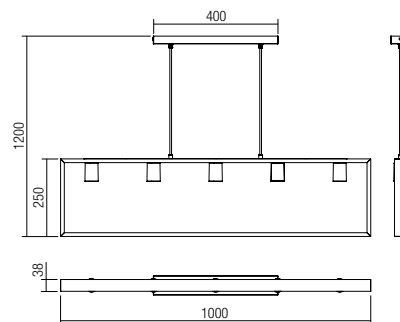

Séria interiérových svietidiel, štruktúra kovu lakovaná v matnej čiernej a prírodnom buku.

01-1666

E27, 5 x max. 42W

228

01-1663

E27, 1 x max. 42W

01-1968

E27, 2 x max. 42W