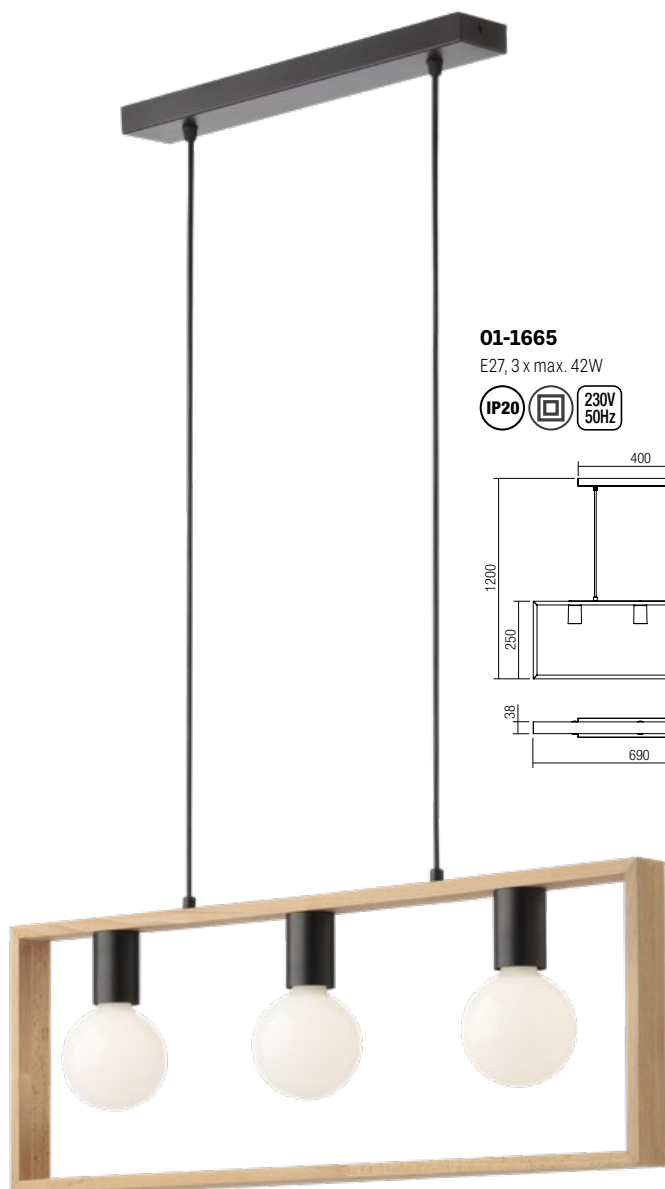

info

Series of lamps for interior, structure of metal painted in matt black and natural beech wood.

Serie de corpuri pentru interior, structură din metal vopsit negru mat și lemn de fag natur.

Serie di apparecchi per interni, struttura in metallo verniciato nero opaco e legno di faggio naturale.

Серия светильников для интерьера, структура из металла окрашенного в черный матовый цвет и натурального букового дерева.

Beltéri lámpatestek, matt fekete fémszerkezet natúr bükk fabetéttel.

Серия от интерьерни лампи, метална основа, боядисана в черен мат и натурален бук.

Séria interiérových svietidiel, štruktúra kovu lakovaná v matnej čiernej a prírodnom buku.

01-1666

E27, 5 x max. 42W

228

01-1663

E27, 1 x max. 42W

01-1968

E27, 2 x max. 42W

01-1969

E27, 4 x max. 42W