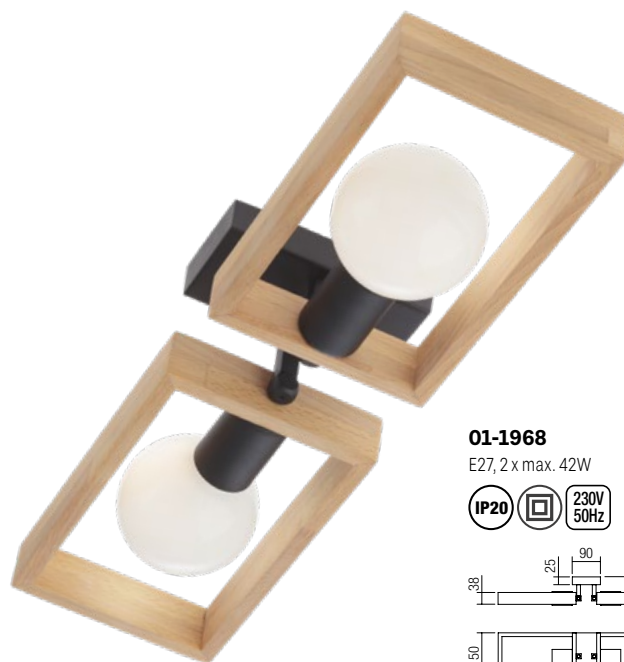

info

Series of lamps for interior, structure of metal painted in matt black and natural beech wood.

Serie de corpuri pentru interior, structură din metal vopsit negru mat și lemn de fag natur.

Serie di apparecchi per interni, struttura in metallo verniciato nero opaco e legno di faggio naturale.

Серия светильников для интерьера, структура из металла окрашенного в черный матовый цвет и натурального букового дерева.

Beltéri lámpatestek, matt fekete fémszerkezet natúr bükk fabetéttel.

Серия от интерьерни лампи, метална основа, боядисана в черен мат и натурален бук.

Séria interiérových svietidiel, štruktúra kovu lakovaná v matnej čiernej a prírodnom buku.

01-1666

E27, 5 x max. 42W

228

01-1663

E27, 1 x max. 42W

01-1968

E27, 2 x max. 42W