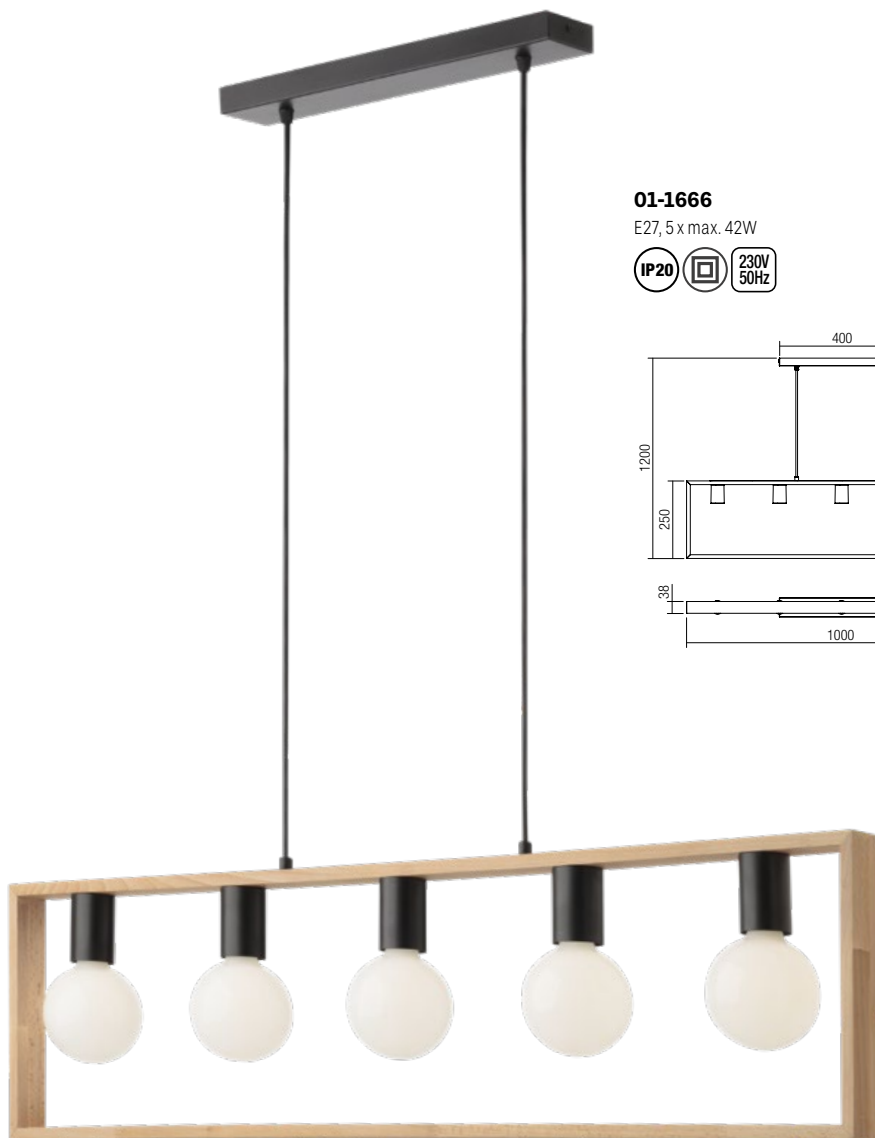

info

Series of lamps for interior, structure of metal painted in matt black and natural beech wood.

Serie de corpuri pentru interior, structură din metal vopsit negru mat și lemn de fag natur.

Serie di apparecchi per interni, struttura in metallo verniciato nero opaco e legno di faggio naturale.

Серия светильников для интерьера, структура из металла окрашенного в черный матовый цвет и натурального букового дерева.

Beltéri lámpatestek, matt fekete fémszerkezet natúr bükk fabetéttel.

Серия от интерьерни лампи, метална основа, боядисана в черен мат и натурален бук.

Séria interiérových svietidiel, štruktúra kovu lakovaná v matnej čiernej a prírodnom buku.

01-1666

E27, 5 x max. 42W

228

01-1663

E27, 1 x max. 42W

01-1968

E27, 2 x max. 42W

01-1969

E27, 4 x max. 42W