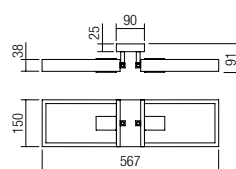

Séria interiérových svietidiel, štruktúra kovu lakovaná v matnej čiernej a prírodnom buku.

01-1666

E27, 5 x max. 42W

228

01-1663

E27, 1 x max. 42W

01-1968

E27, 2 x max. 42W