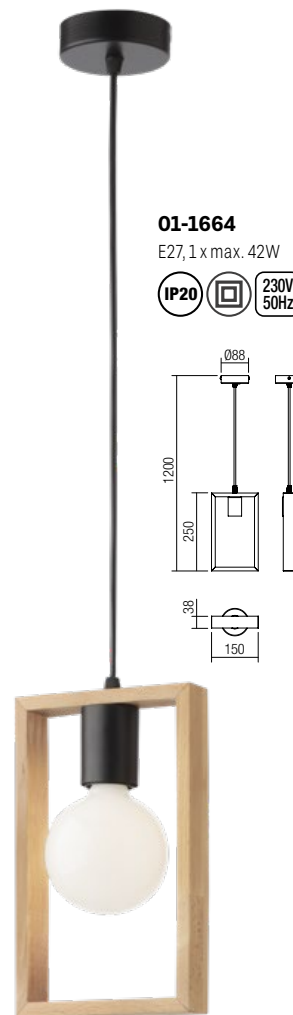

info

Series of lamps for interior, structure of metal painted in matt black and natural beech wood.

Serie de corpuri pentru interior, structură din metal vopsit negru mat și lemn de fag natur.

Serie di apparecchi per interni, struttura in metallo verniciato nero opaco e legno di faggio naturale.

Серия светильников для интерьера, структура из металла окрашенного в черный матовый цвет и натурального букового дерева.

Beltéri lámpatestek, matt fekete fémszerkezet natúr bükk fabetéttel.

Серия от интерьерни лампи, метална основа, боядисана в черен мат и натурален бук.

Séria interiérových svietidiel, štruktúra kovu lakovaná v matnej čiernej a prírodnom buku.

01-1666

E27, 5 x max. 42W

228

01-1663

E27, 1 x max. 42W

01-1968

E27, 2 x max. 42W

01-1969

E27, 4 x max. 42W