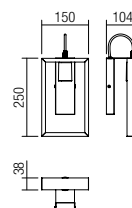

Séria interiérových svietidiel, štruktúra kovu lakovaná v matnej čiernej a prírodnom buku.

01-1666

E27, 5 x max. 42W

228

01-1663

E27, 1 x max. 42W

01-1968

E27, 2 x max. 42W